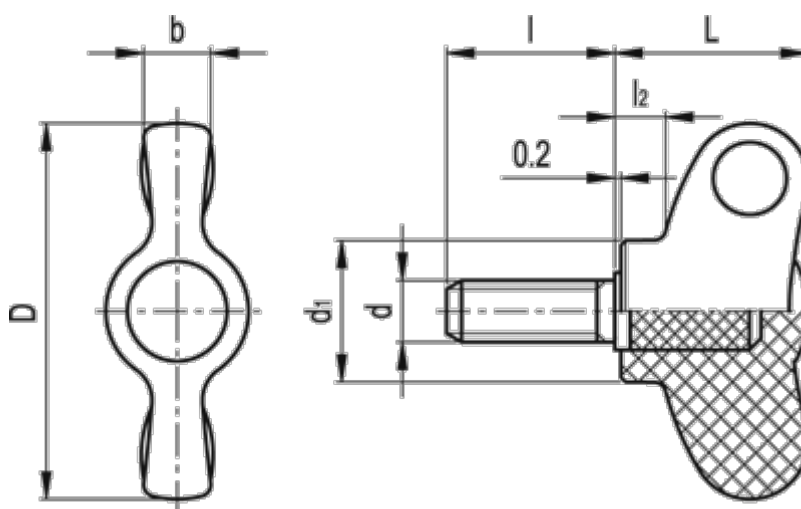

Varenummer: 2302008665
Beskrivelse: E+G Vingskrue
CWN.40 p-M8x30

Mål

b	= 6.5
D	= 40
d1	= 13.5
d 6g	= M8
G	= 20
l	= 30
L	= 21.0
l2	= 4.5